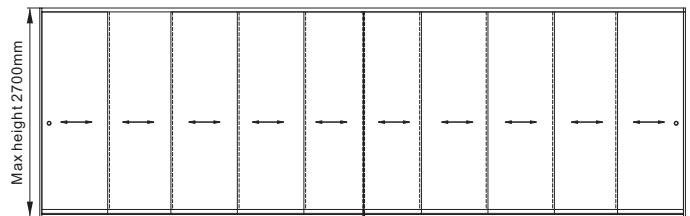

Frameless Sliding Glass Doors

Max width 1050mm

Max width 1050mm

Max width 1050mm

Max width 1050mm

Max width 1050mm

Max width 1050mm

RAL9016
Matt White