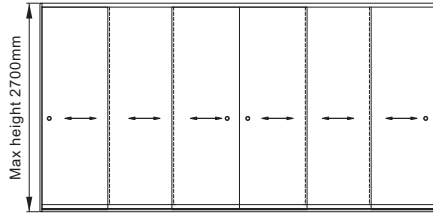

Frameless Sliding Glass Doors

Max width 1050mm

Max width 1050mm

Max width 1050mm

Max width 1050mm

Max width 1050mm

Max width 1050mm

RAL9016
Matt White