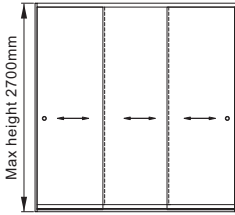

Frameless Sliding Glass Doors

Max width 1050mm

Max width 1050mm

Max width 1050mm

Max width 1050mm

Max width 1050mm

Max width 1050mm

RAL9016
Matt White