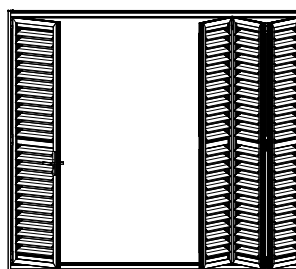

Frameless Sliding Glass Doors

Max width 1050mm

Max width 1050mm

Max width 1050mm

Max width 1050mm

Max width 1050mm

Max width 1050mm

RAL9016
Matt White

Fixed Shutter

Sliding Shutter

Bi-Folding Shutter

Swing Shutter

Aluminium shutters

Shutter Panel Size Range

Fixed Shutter	$400\text{mm} \leq W \leq 1350\text{mm}$	$500\text{mm} \leq H \leq 2700\text{mm}$
Sliding Shutter	$400\text{mm} \leq W \leq 1350\text{mm}$	$500\text{mm} \leq H \leq 2700\text{mm}$
Bi-Folding Shutter	$500\text{mm} \leq W \leq 800\text{mm}$	$800\text{mm} \leq H \leq 2700\text{mm}$
Swing Shutter	$500\text{mm} \leq W \leq 900\text{mm}$	$800\text{mm} \leq H \leq 2700\text{mm}$