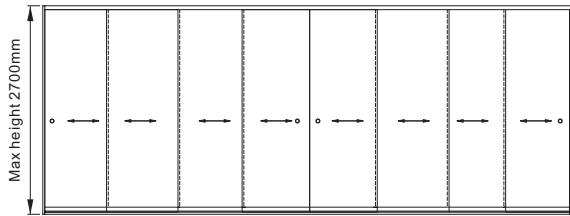

Frameless Sliding Glass Doors

Max width 1050mm

Max width 1050mm

Max width 1050mm

Max width 1050mm

Max width 1050mm

Max width 1050mm

RAL9016
Matt White