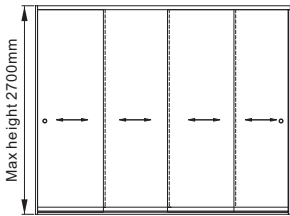

Frameless Sliding Glass Doors

Max width 1050mm

Max width 1050mm

Max width 1050mm

Max width 1050mm

Max width 1050mm

Max width 1050mm

RAL9016
Matt White