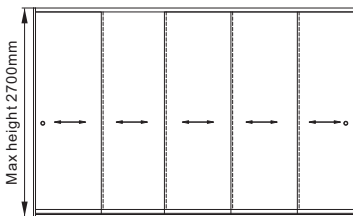

Frameless Sliding Glass Doors

Max width 1050mm

Max width 1050mm

Max width 1050mm

Max width 1050mm

Max width 1050mm

Max width 1050mm

RAL9016
Matt White